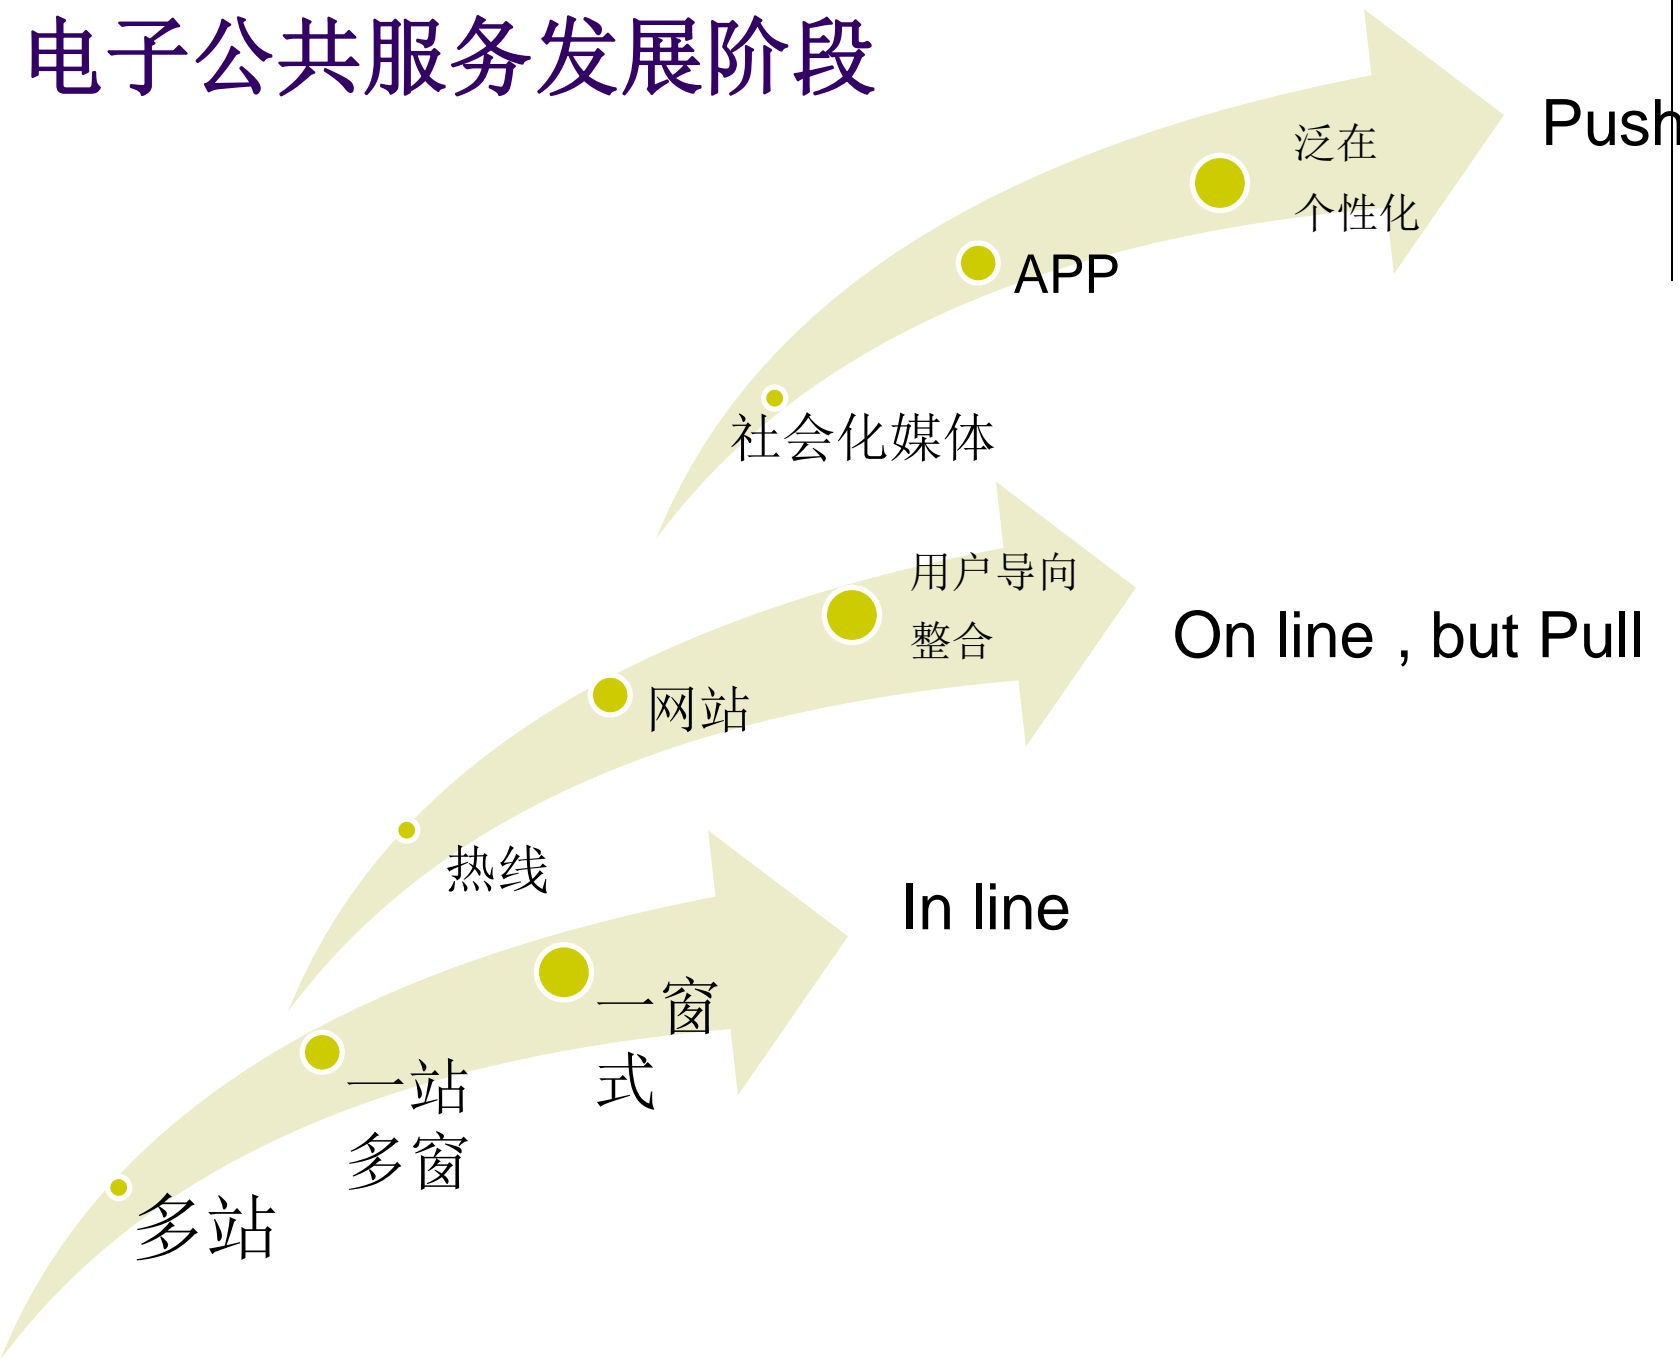

电子公共服务发展阶段