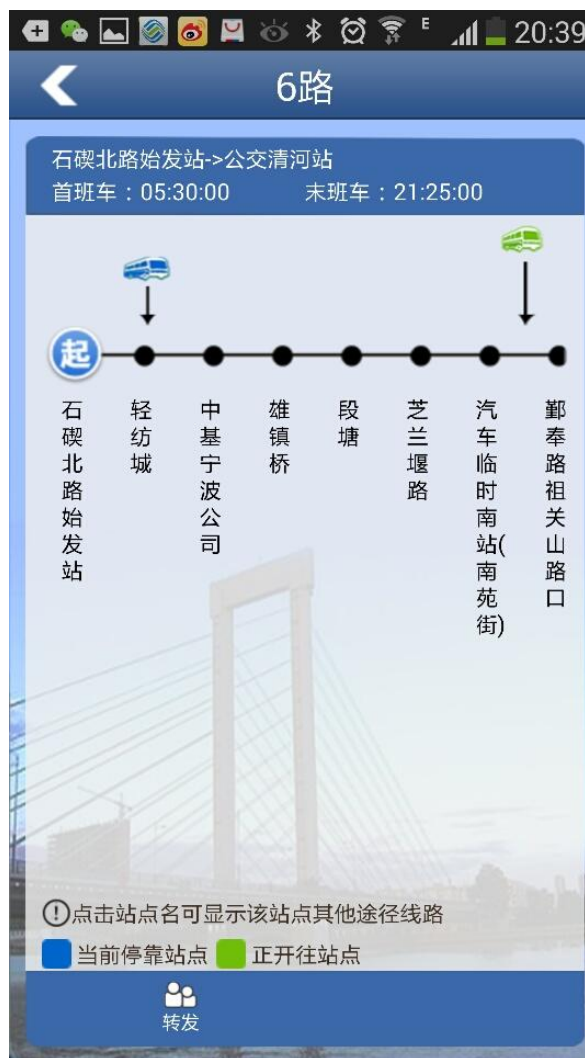

上海发布办公室主管

政务微信

上海公厕指南APP

上海公厕指南APP

智慧宁波APP

闸北区人保局政策服务APP

上海·闸北

导航 **劳动力资源相关** 个人劳动力资源