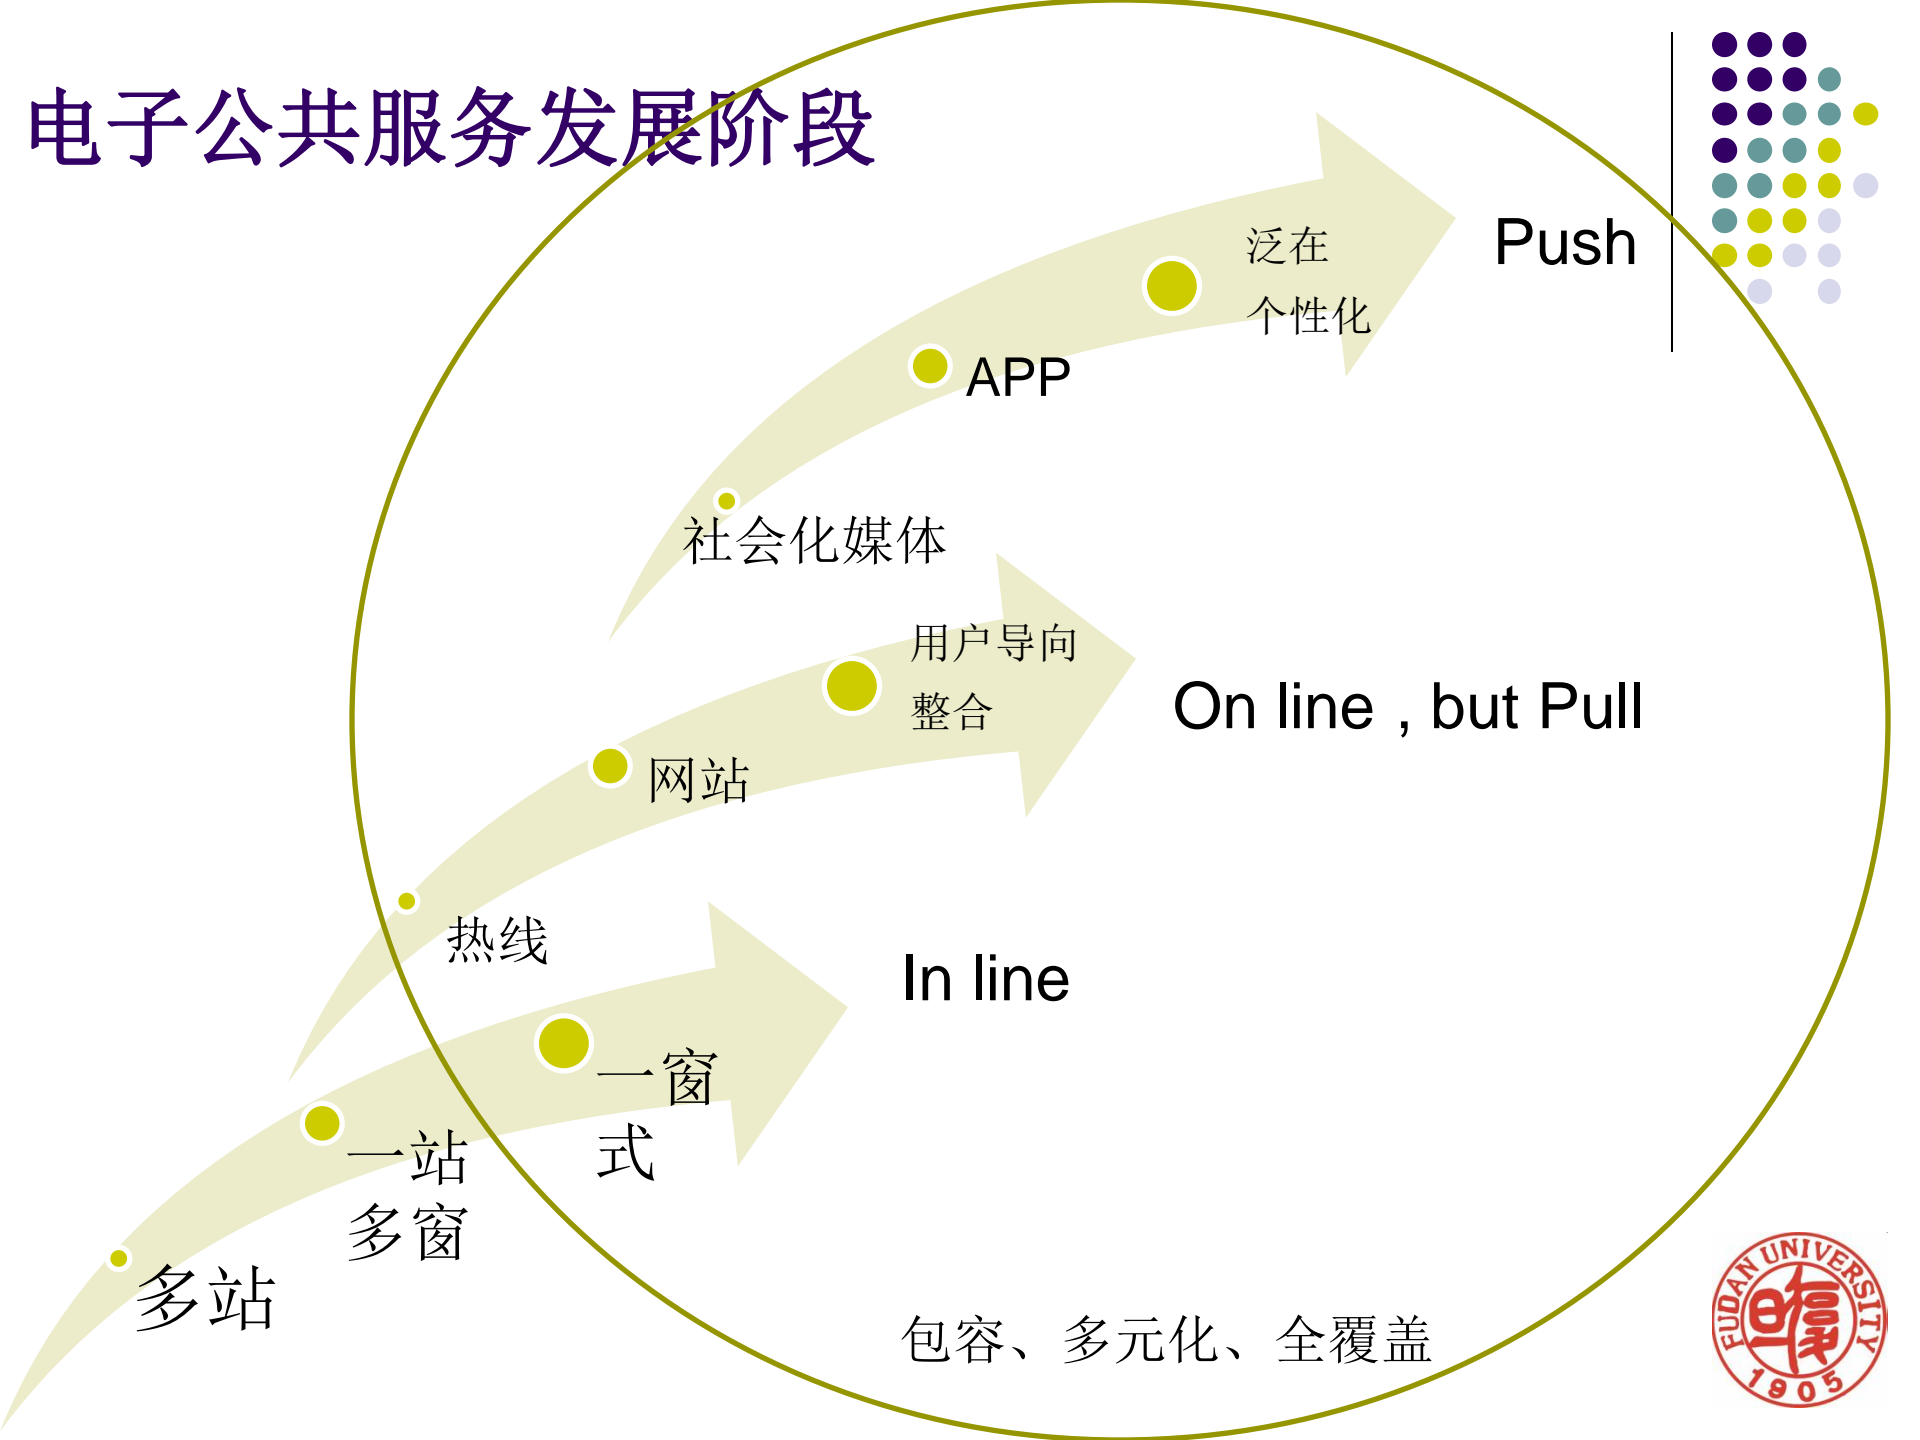

外省市入沪人员申请调档的流程及需要递交的材料

由本人向户籍所在地的街道、乡镇就业服务机构申请调档。街道、乡镇就业服务机构将汇总材料报区就业促进中心劳动力资源管理部门审核。区劳动力资源管理部门对审核通过的材料在2-5个工作日内发出调档函，对审核未通过的材料联系街道、乡镇并告知原因。办理期限为7个工作日。

外省市入沪人员申请调档需要递交如下材料：

- 1、身份证与户口本的原件及复印件、个人简历、《原外省市失业人员入沪审核登记表》、《外省市人员入沪失业登记申请书》以及调档申请书。
- 2、如在原籍有企事业单位工作经历

列表 问答

电子公共服务发展阶段

- 行政服务中心
- 热线电话/呼叫中心
- 网站服务
- 移动短信平台
- 社会化媒体
- 手机应用APP
-

哪个阶段更高级？

为何提供多渠道？

电子公共服务发展阶段

电子包容 E-inclusion

- 强调电子公共服务的无差别及普及性
- 面向残障群体、偏远地区居民、非专业人士提供多渠道、多语言的服务